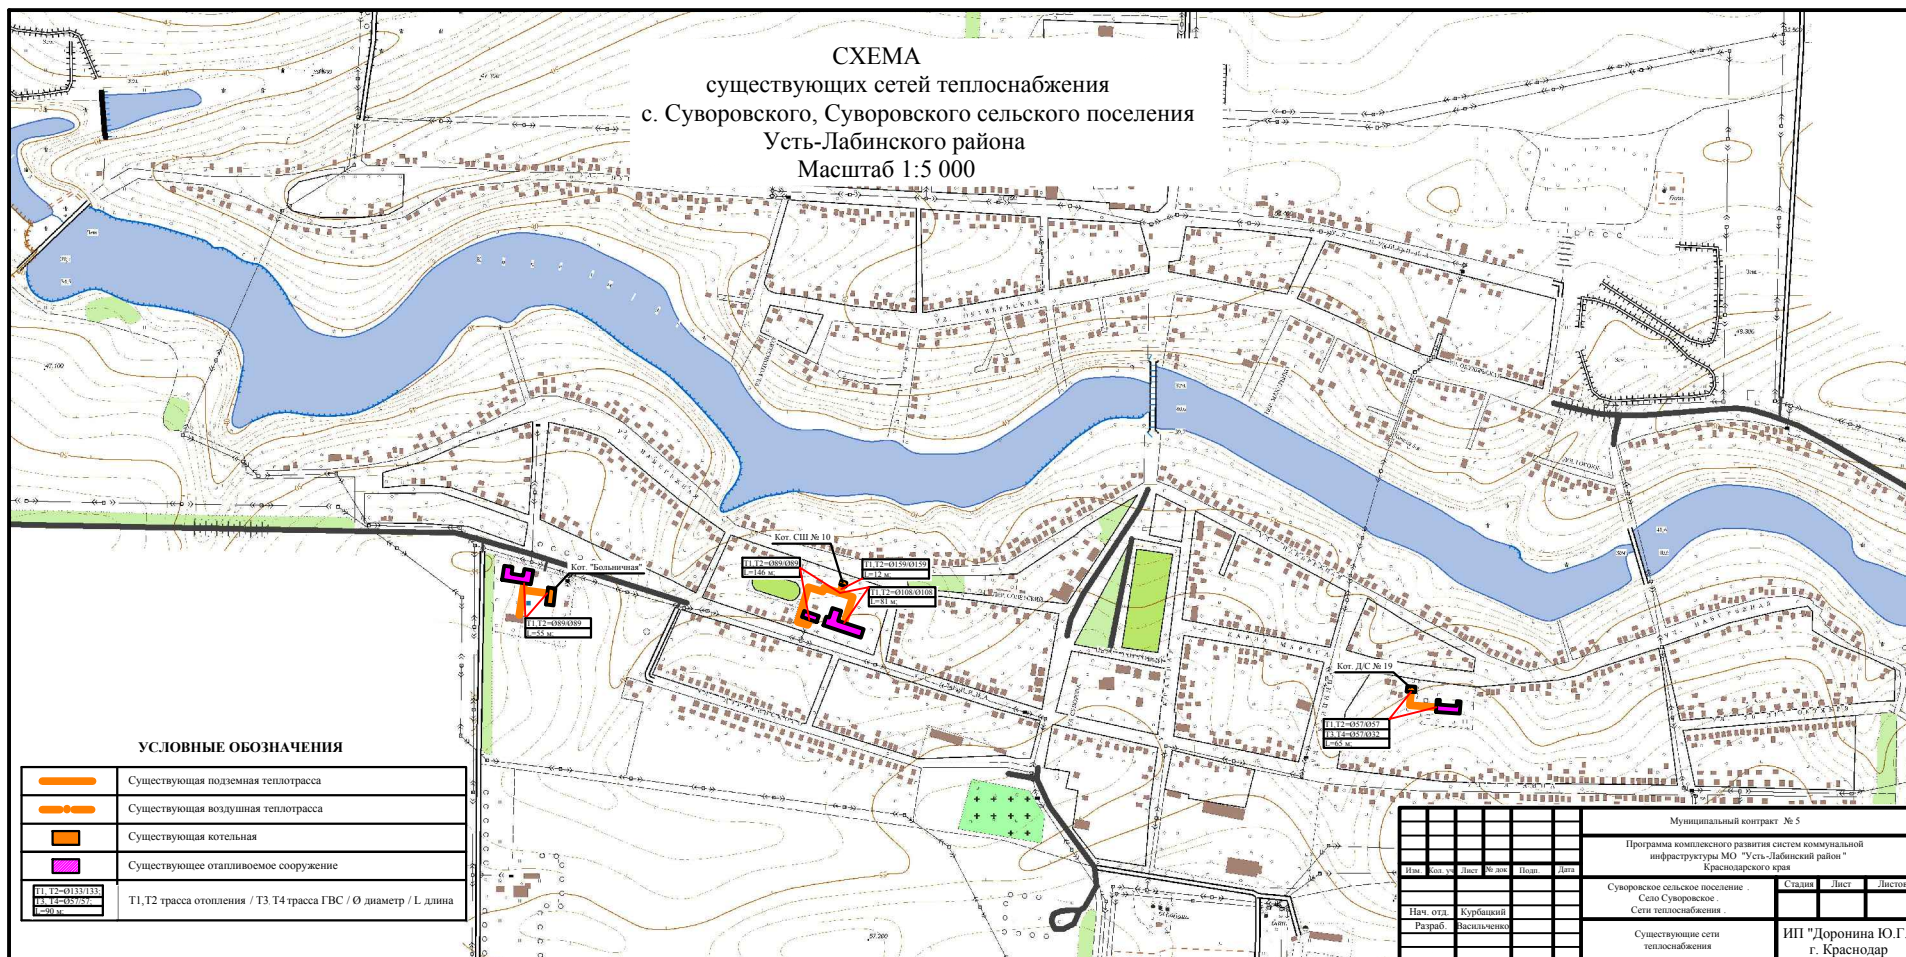

СХЕМА
 существующих сетей теплоснабжения
 с. Суворовского, Суворовского сельского поселения
 Усть-Лабинского района
 Масштаб 1:5 000

УСЛОВНЫЕ ОБОЗНАЧЕНИЯ

	Существующая подземная теплотрасса
	Существующая воздушная теплотрасса
	Существующая котельная
	Существующее отопительное сооружение
	T1, T2 трасса отопления / T3, T4 трасса ГВС / Ø диаметр / L длина